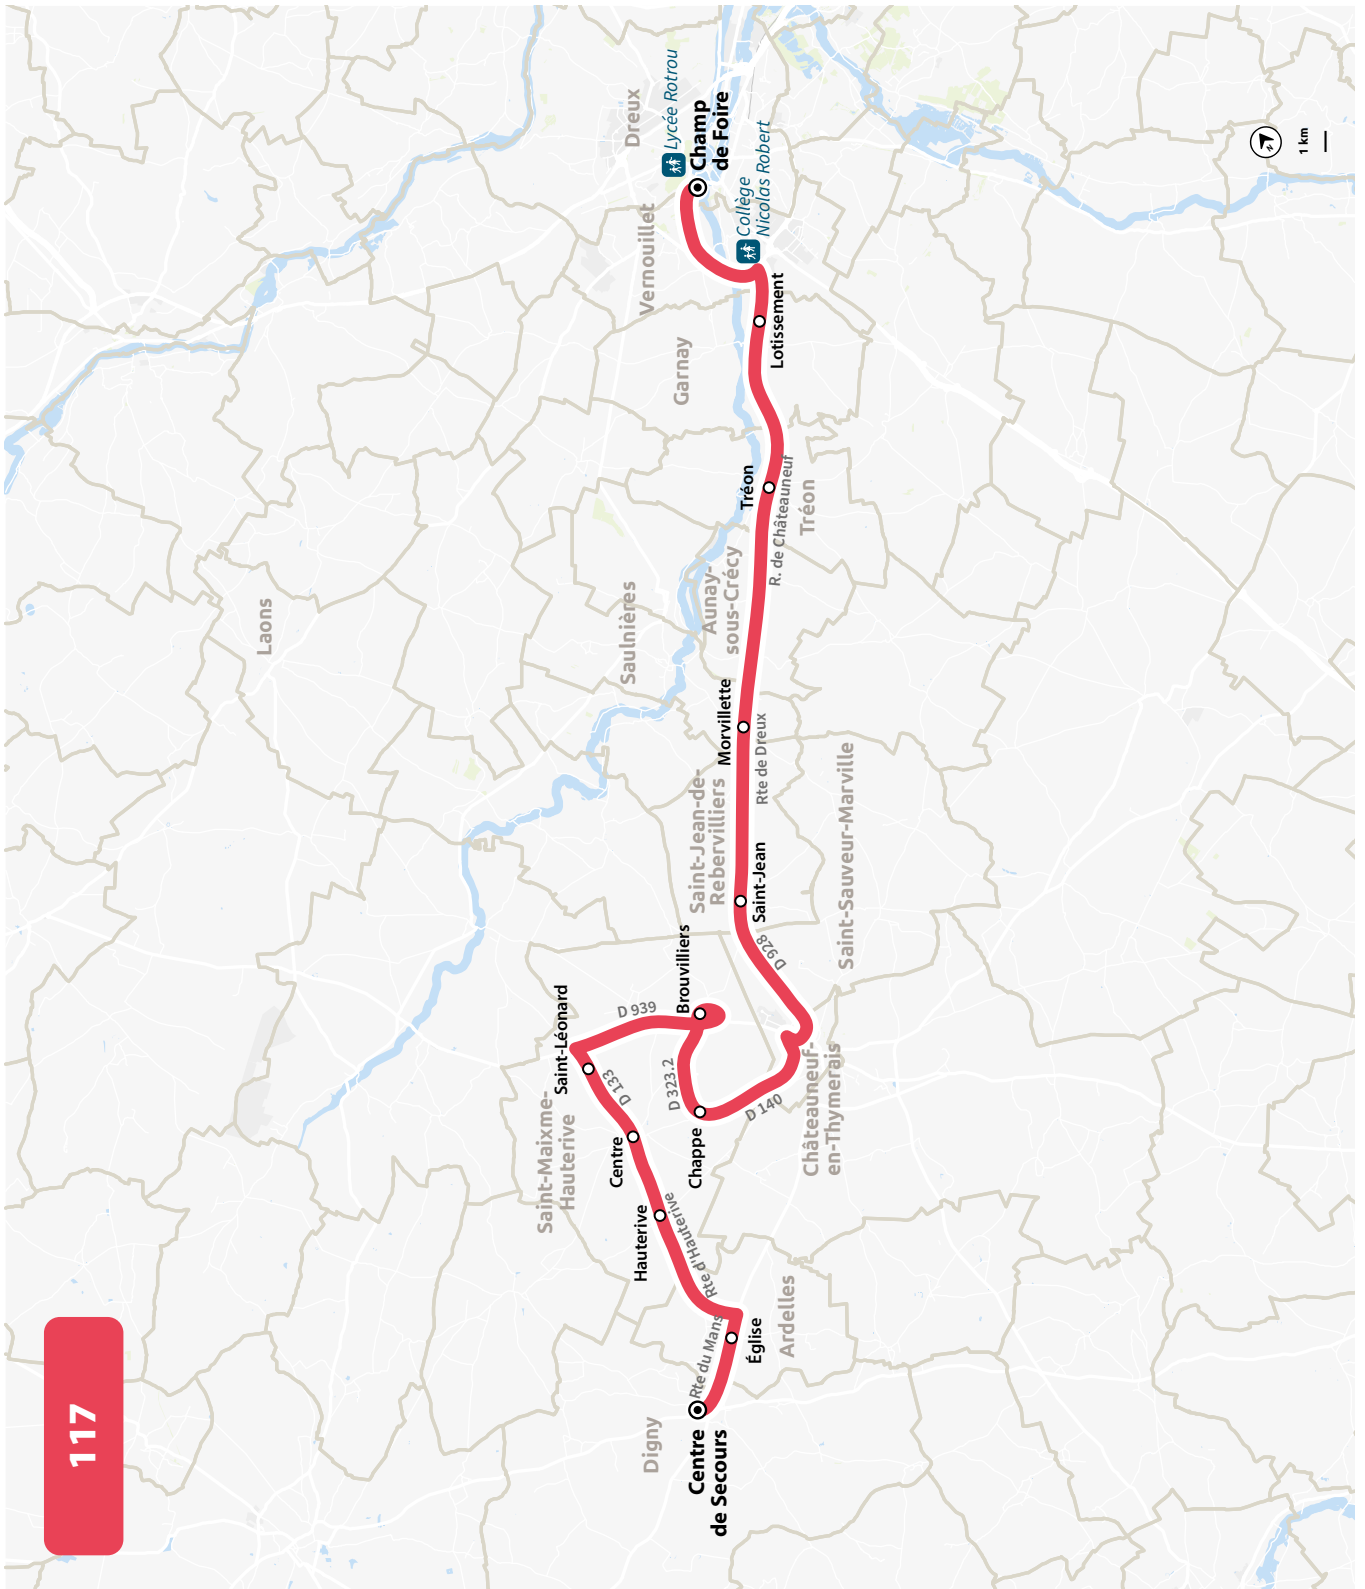

LYCÉES DE DREUX

PLAN À PARTIR DU 11 MARS 2024

117

INFOS ET CONTACT
www.linead.fr
02 37 42 10 10

linead
L'Agglo vous transporte !