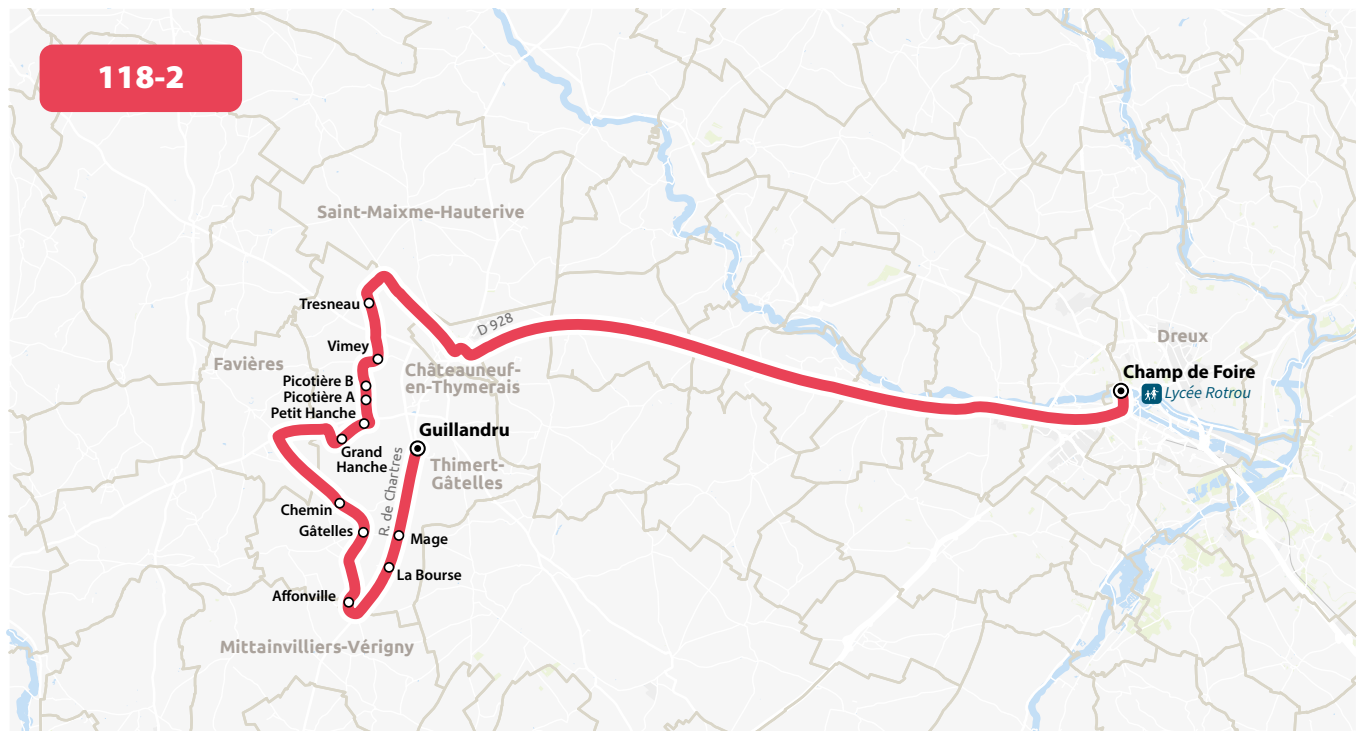

LYCÉES DE DREUX

PLAN À PARTIR DU 11 MARS 2024