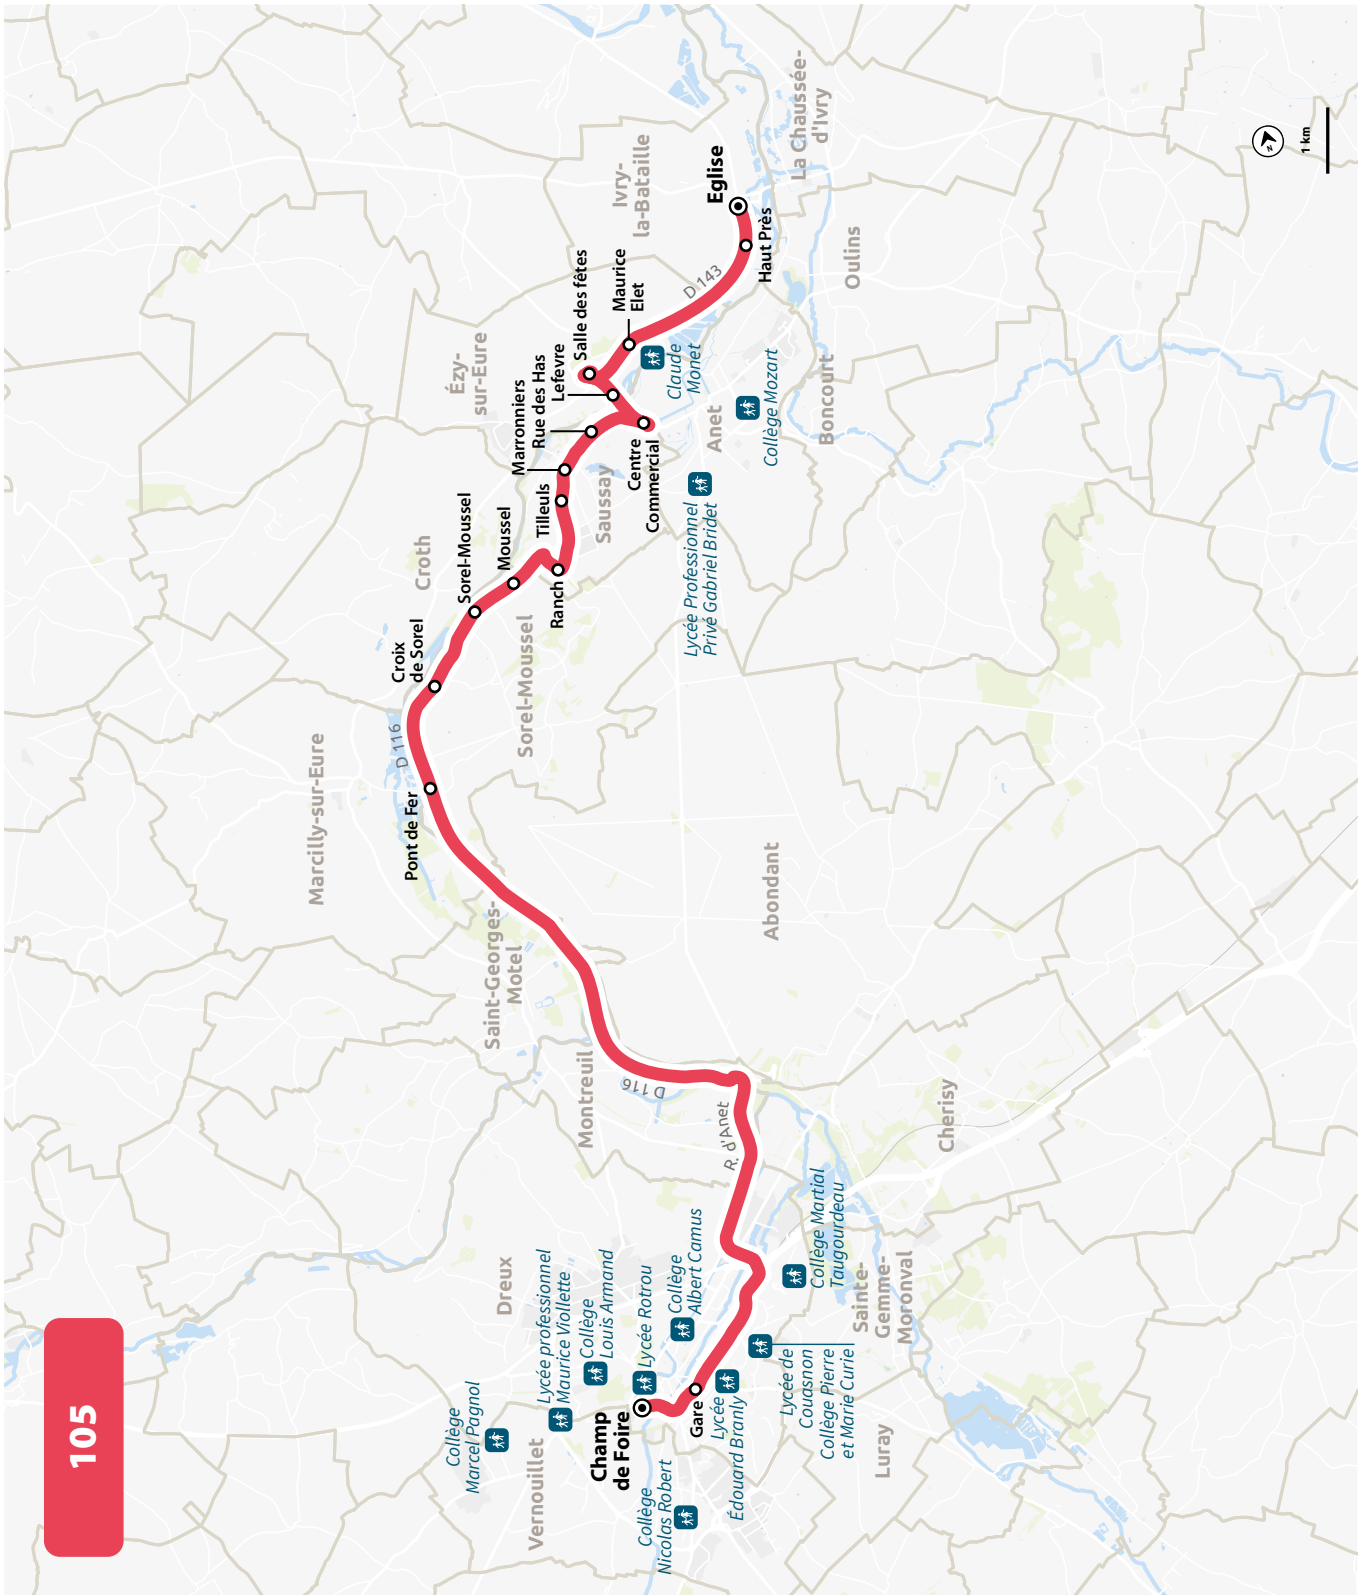

LYCÉES DE DREUX

PLAN À PARTIR DU 11 MARS 2024

105

INFOS ET CONTACT

www.linead.fr

02 37 42 10 10

* Correspondance avec la ligne régulière 5b

linead

L'Agglo vous transporte !