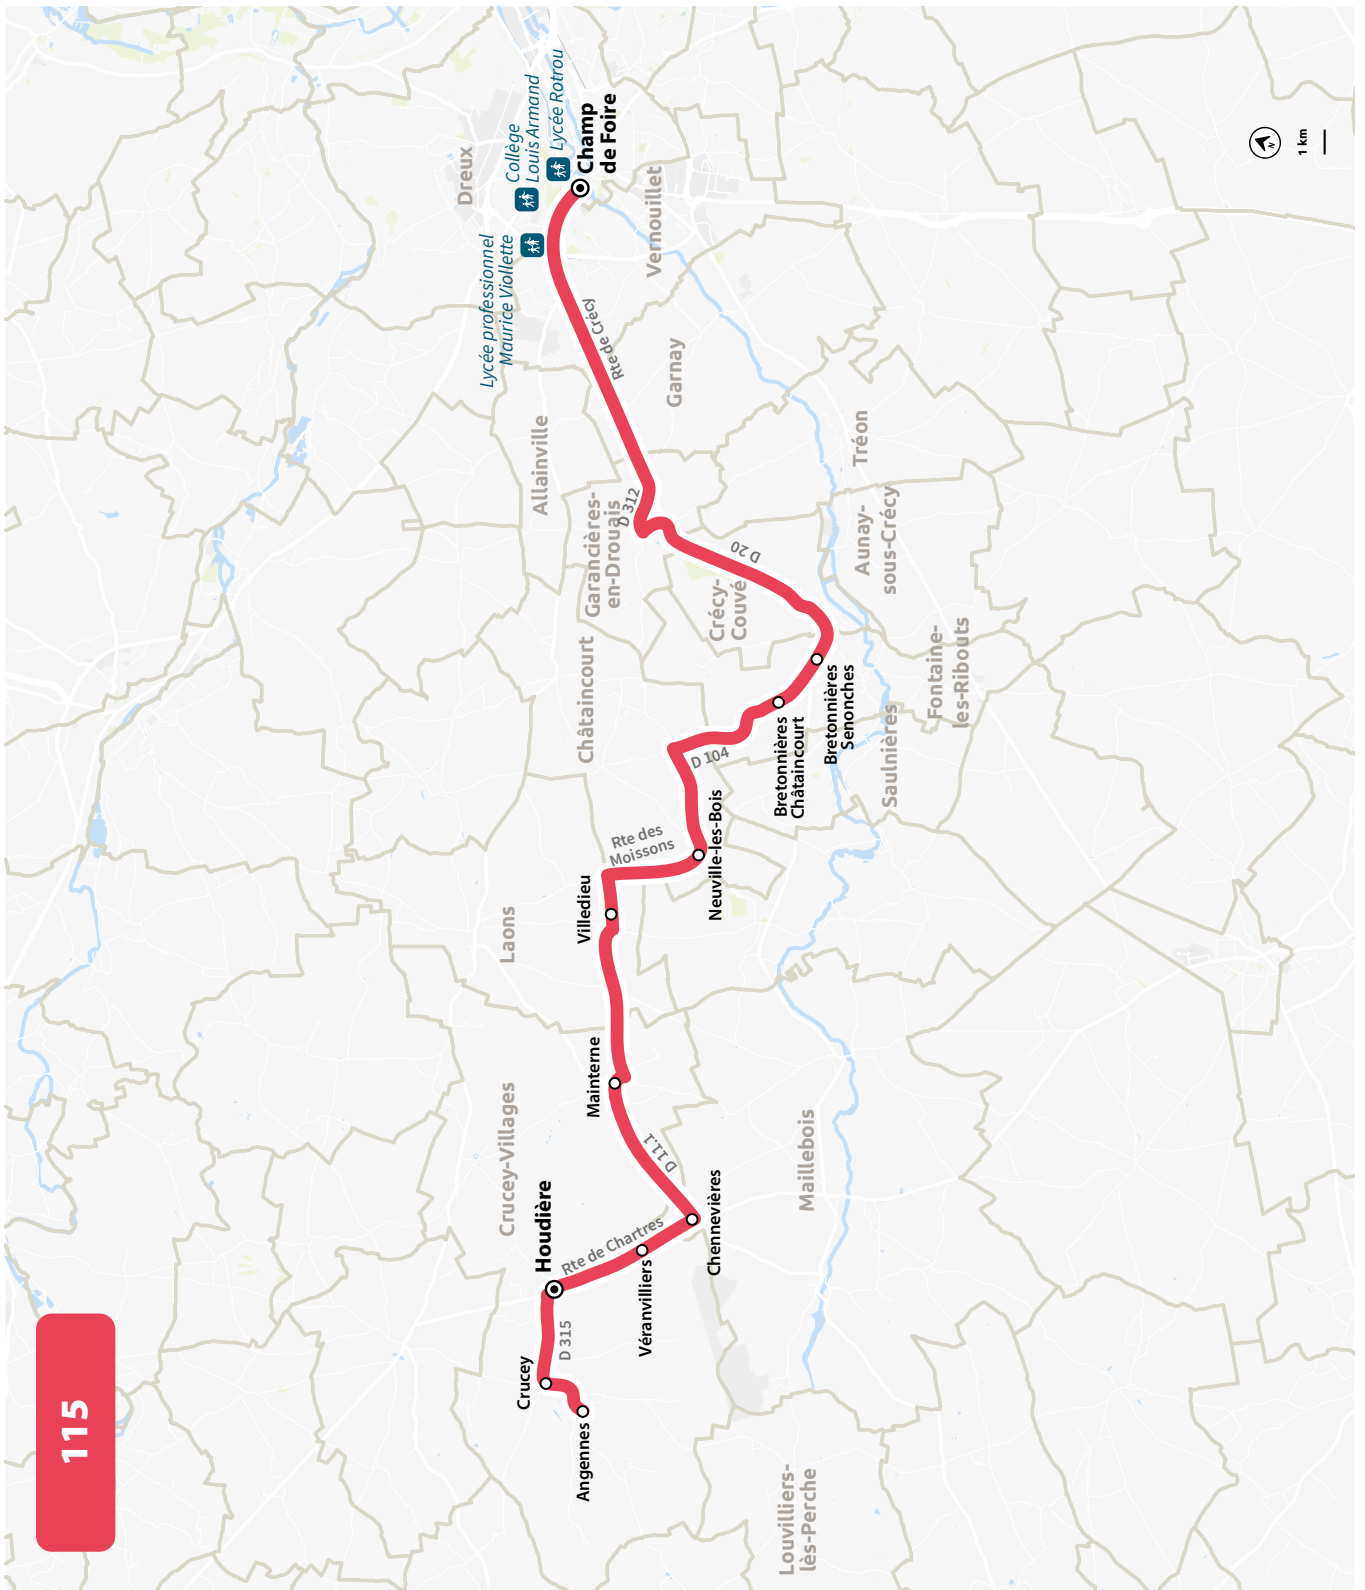

LYCÉES DE DREUX

PLAN À PARTIR DU 11 MARS 2024

115

INFOS ET CONTACT
www.linead.fr
02 37 42 10 10