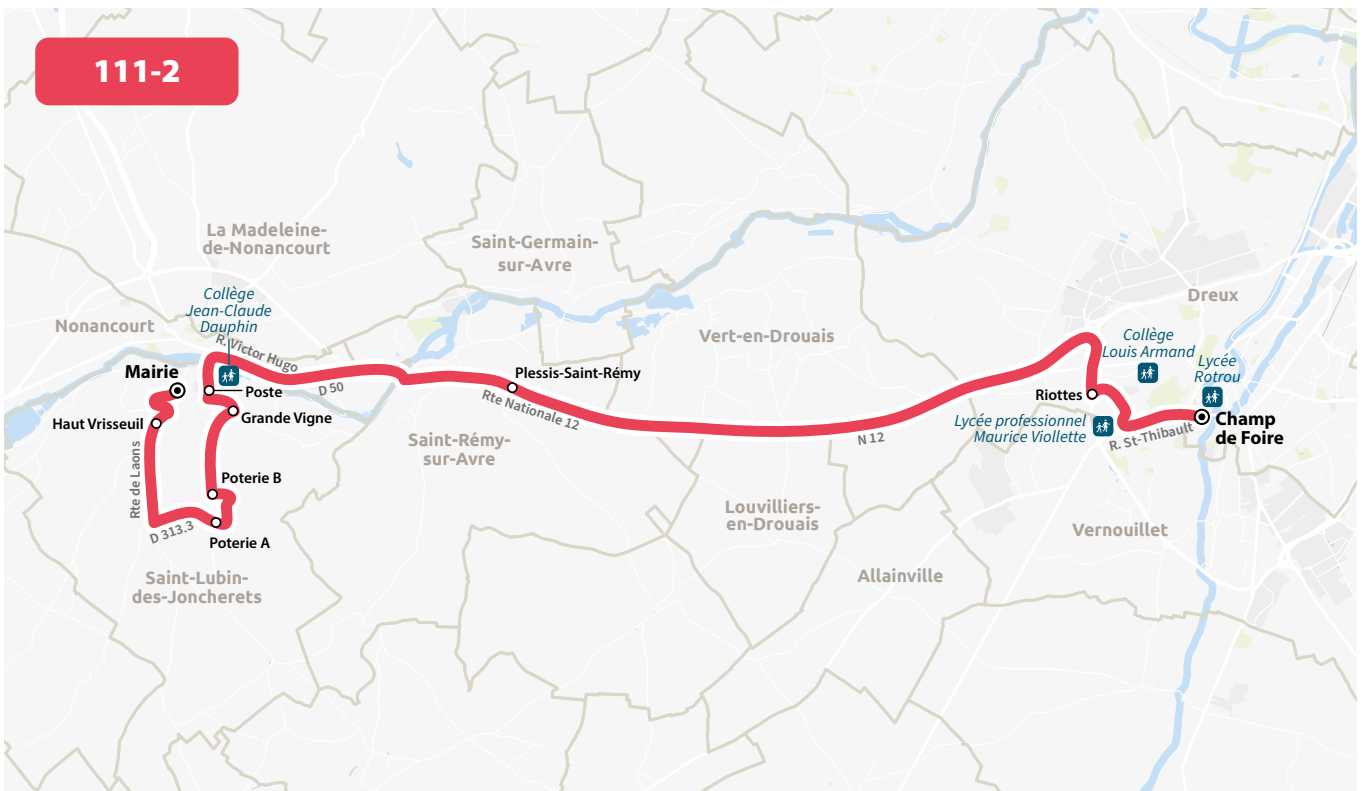

LYCÉES DE DREUX

PLAN À PARTIR DU 11 MARS 2024