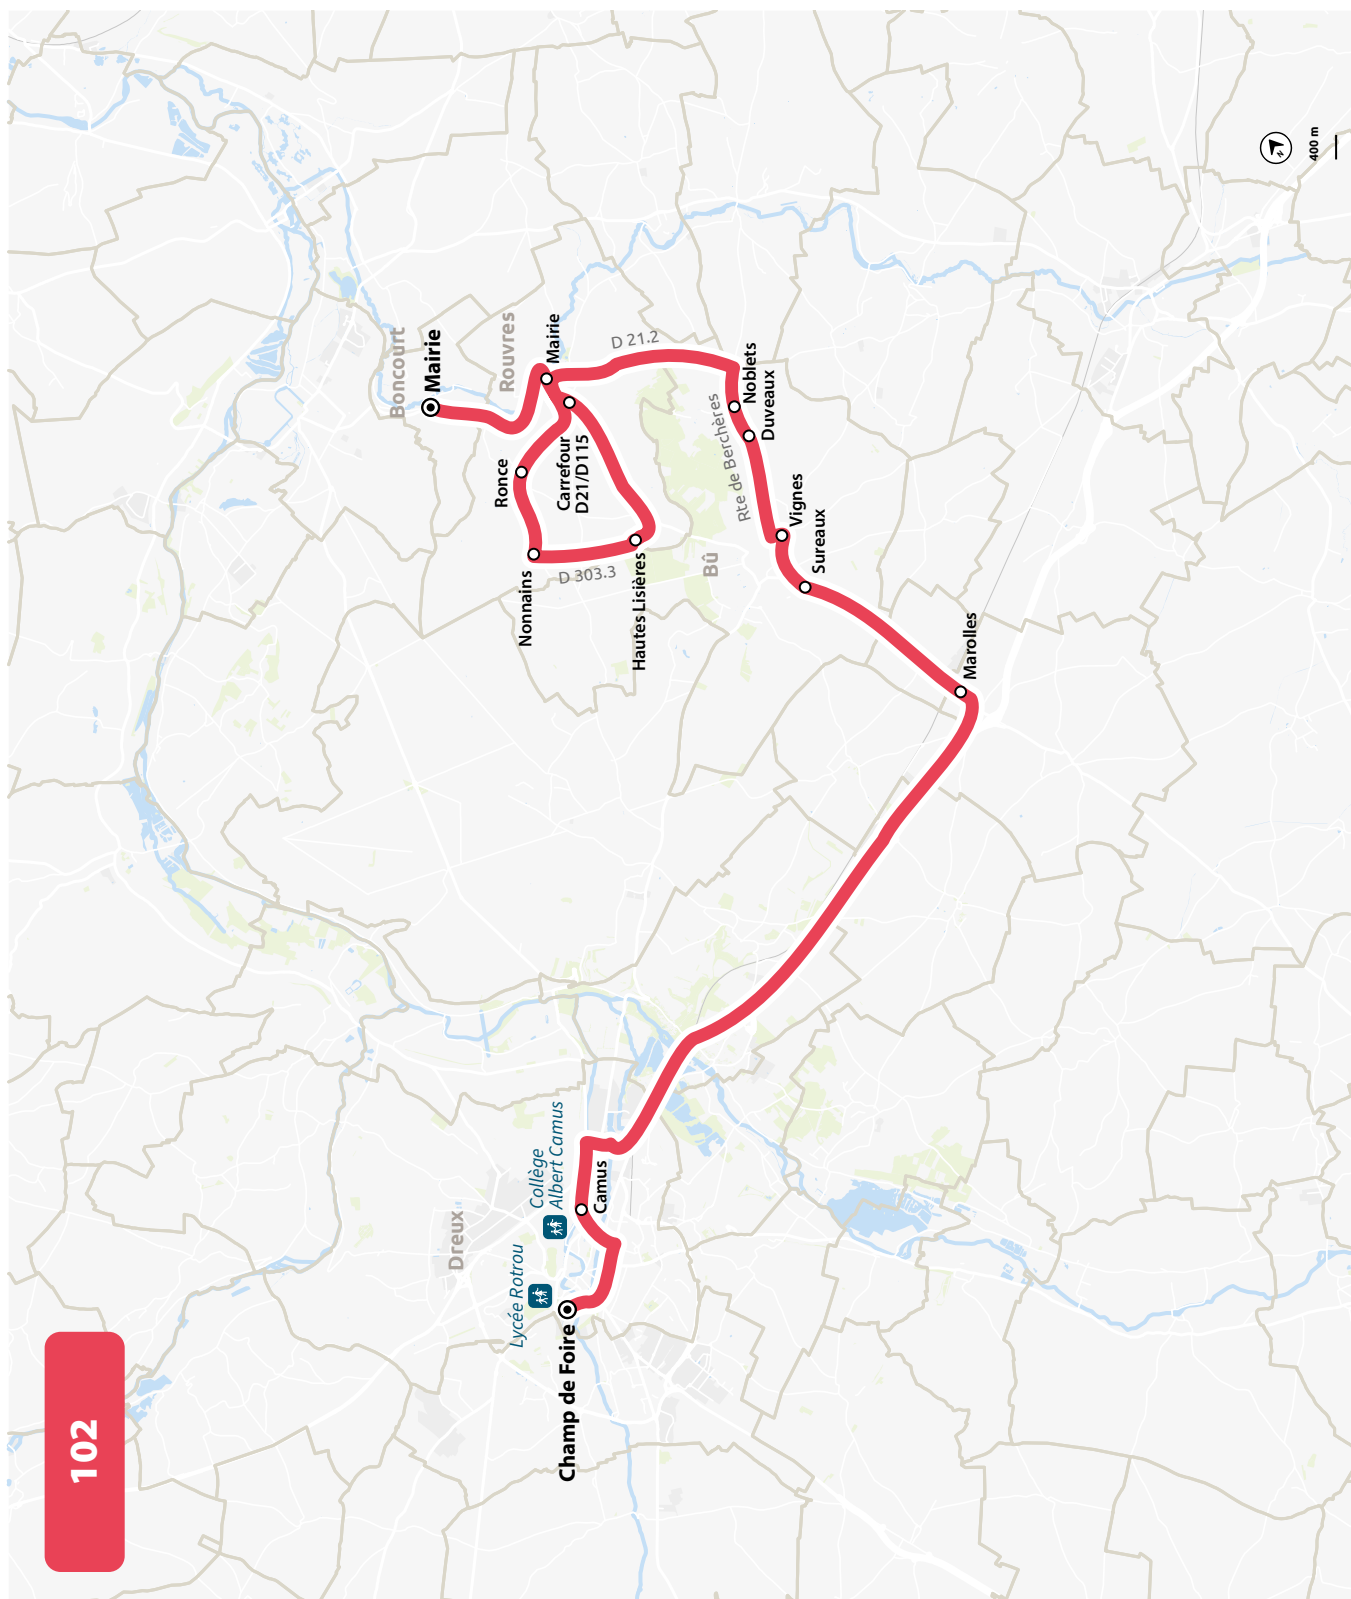

LYCÉES DE DREUX

PLAN À PARTIR DU 11 MARS 2024

102