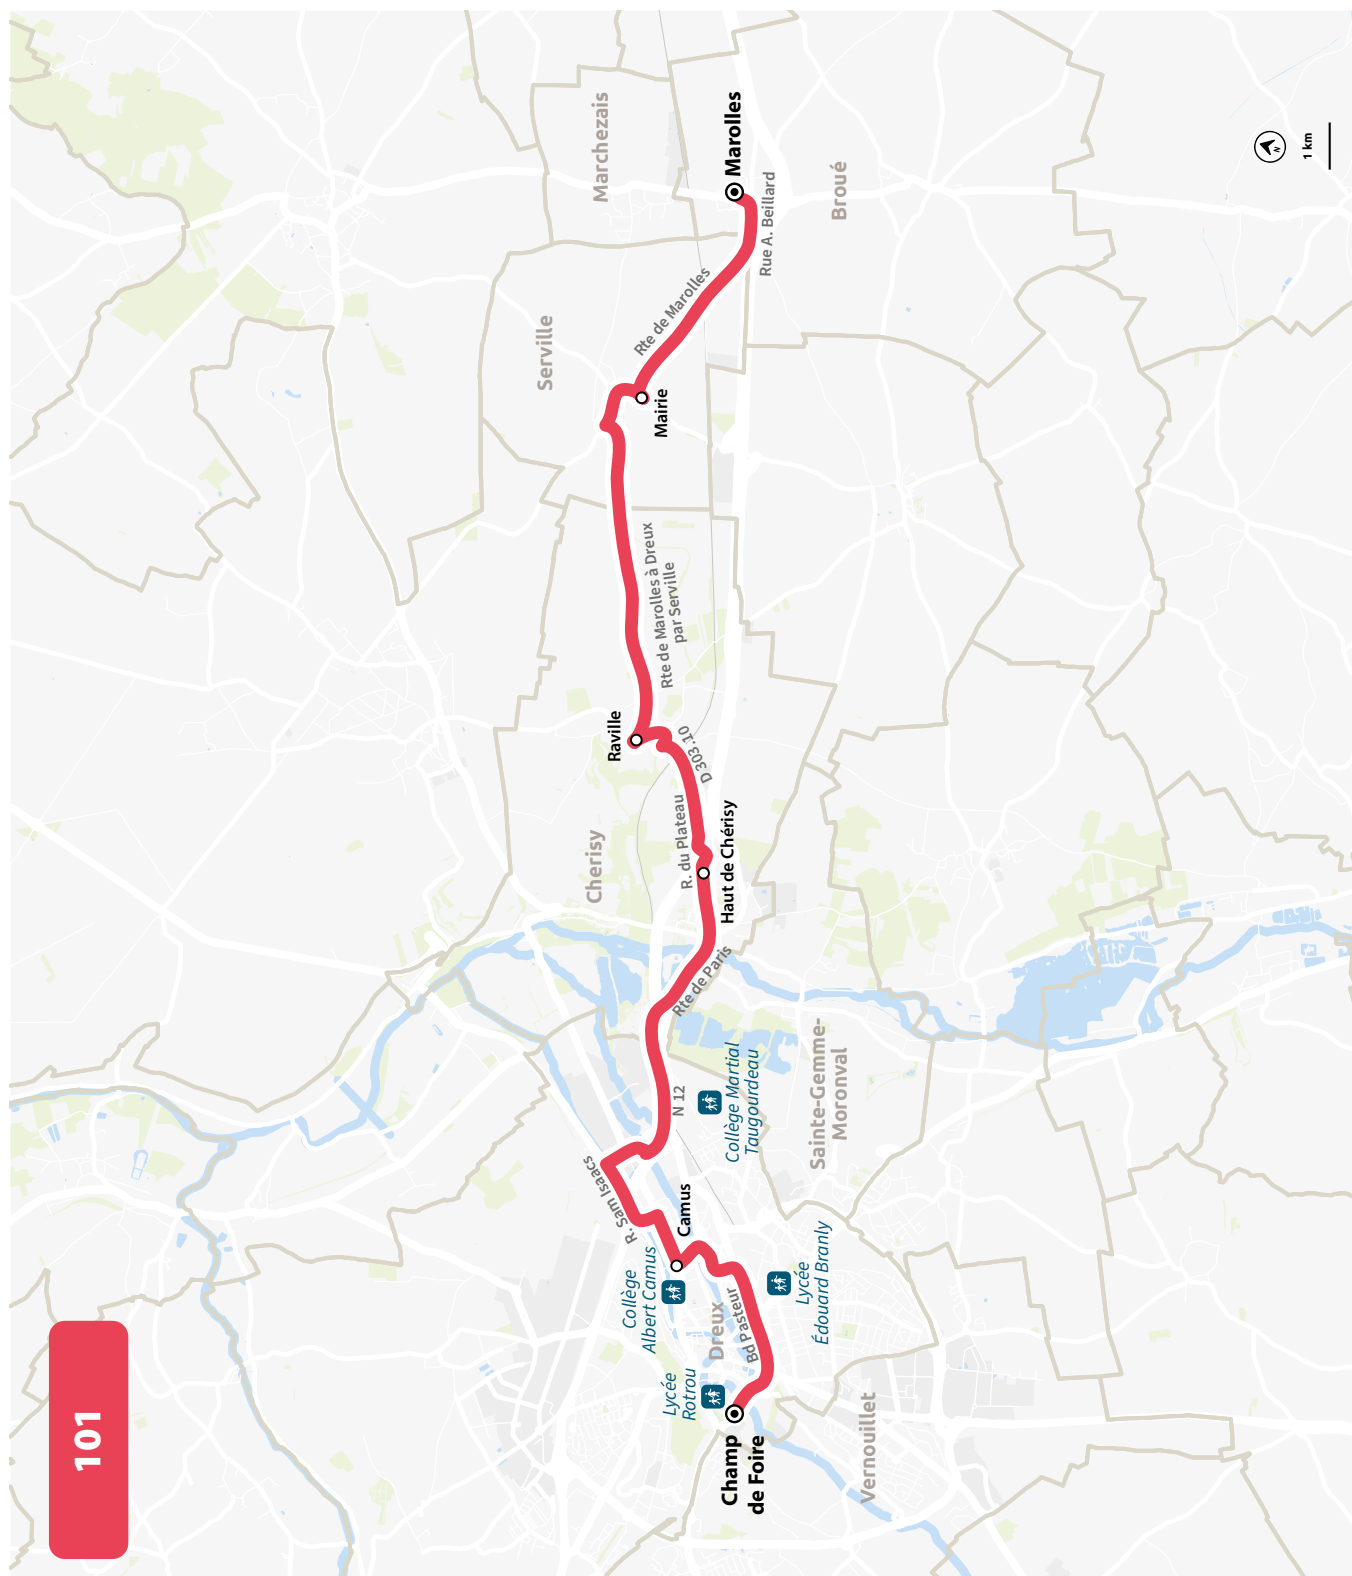

LYCÉES DE DREUX

PLAN À PARTIR DU 11 MARS 2024

101

INFOS ET CONTACT
www.linead.fr
02 37 42 10 10

linead
L'Agglo vous transporte !