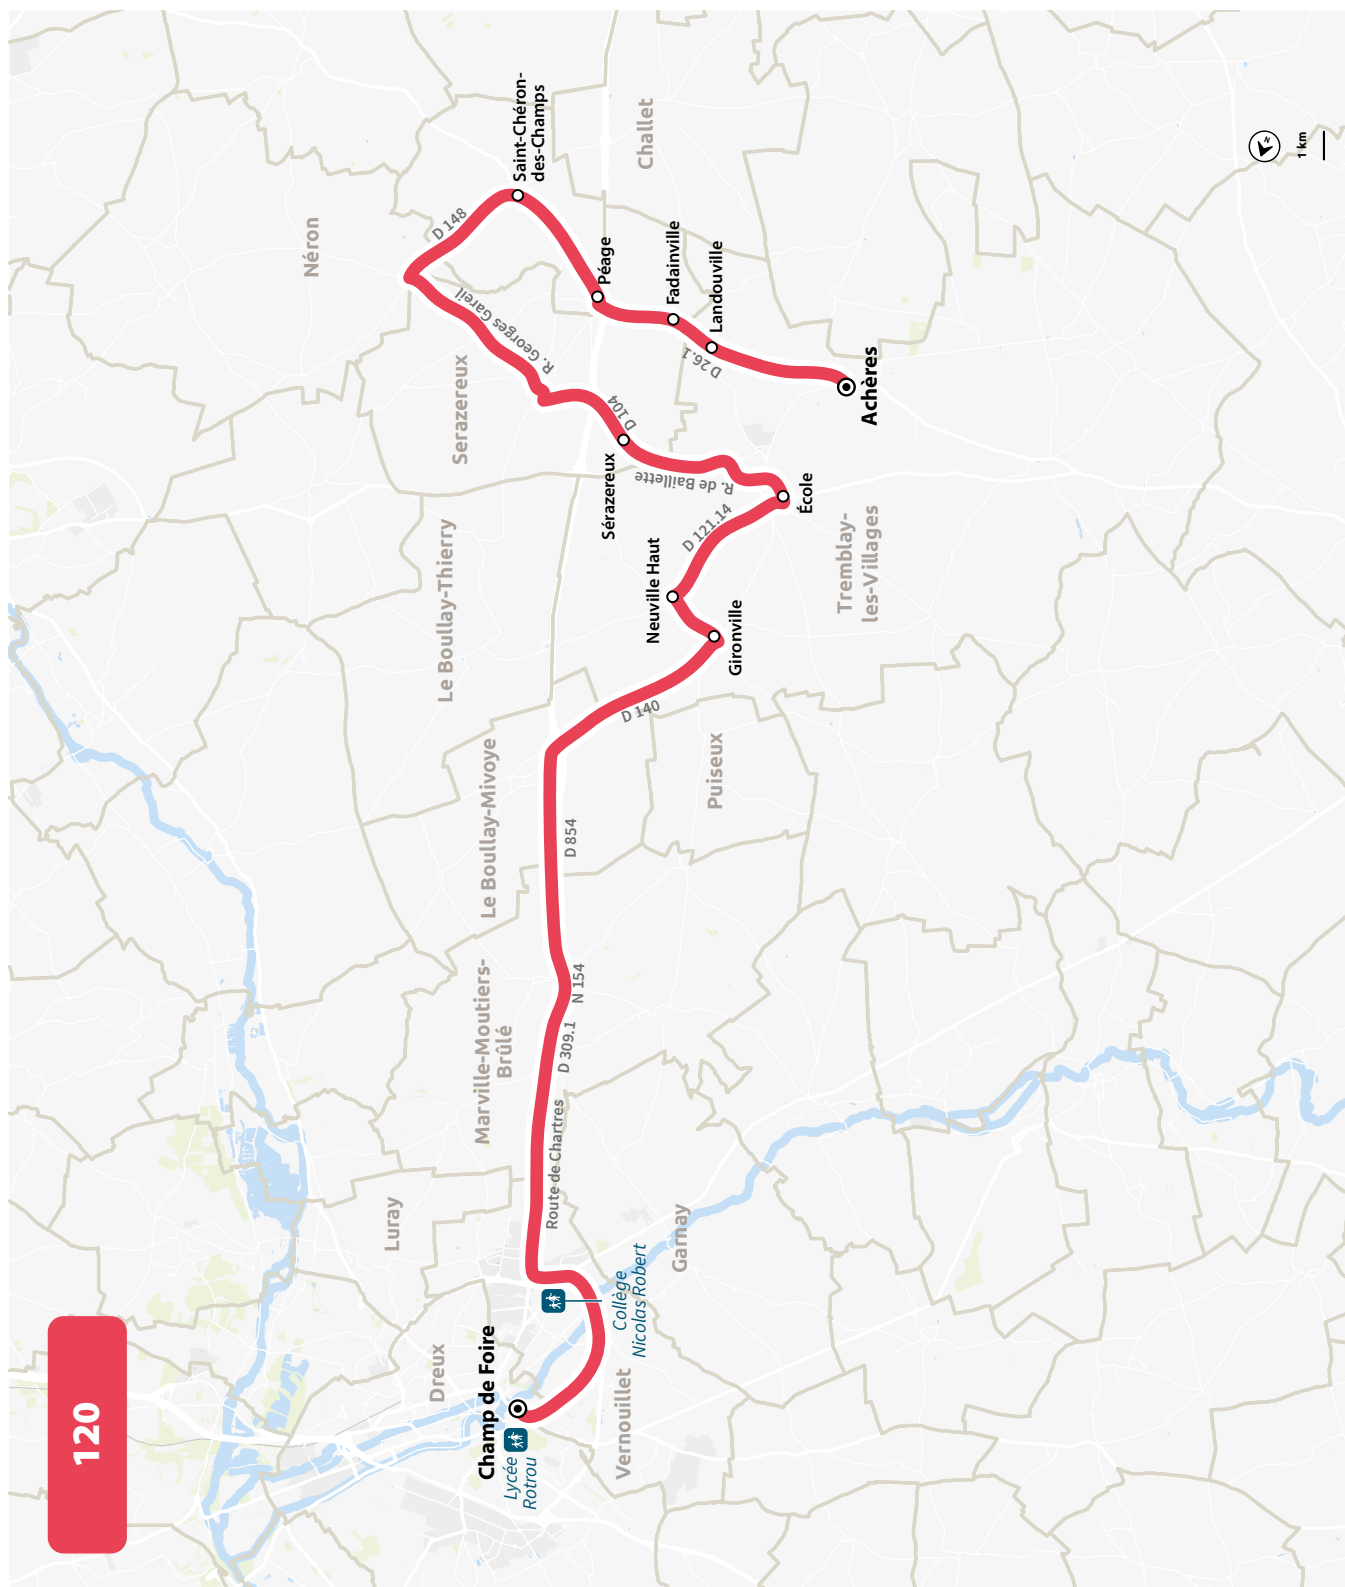

LYCÉES DE DREUX

PLAN À PARTIR DU 11 MARS 2024

120

INFOS ET CONTACT
www.linead.fr
02 37 42 10 10