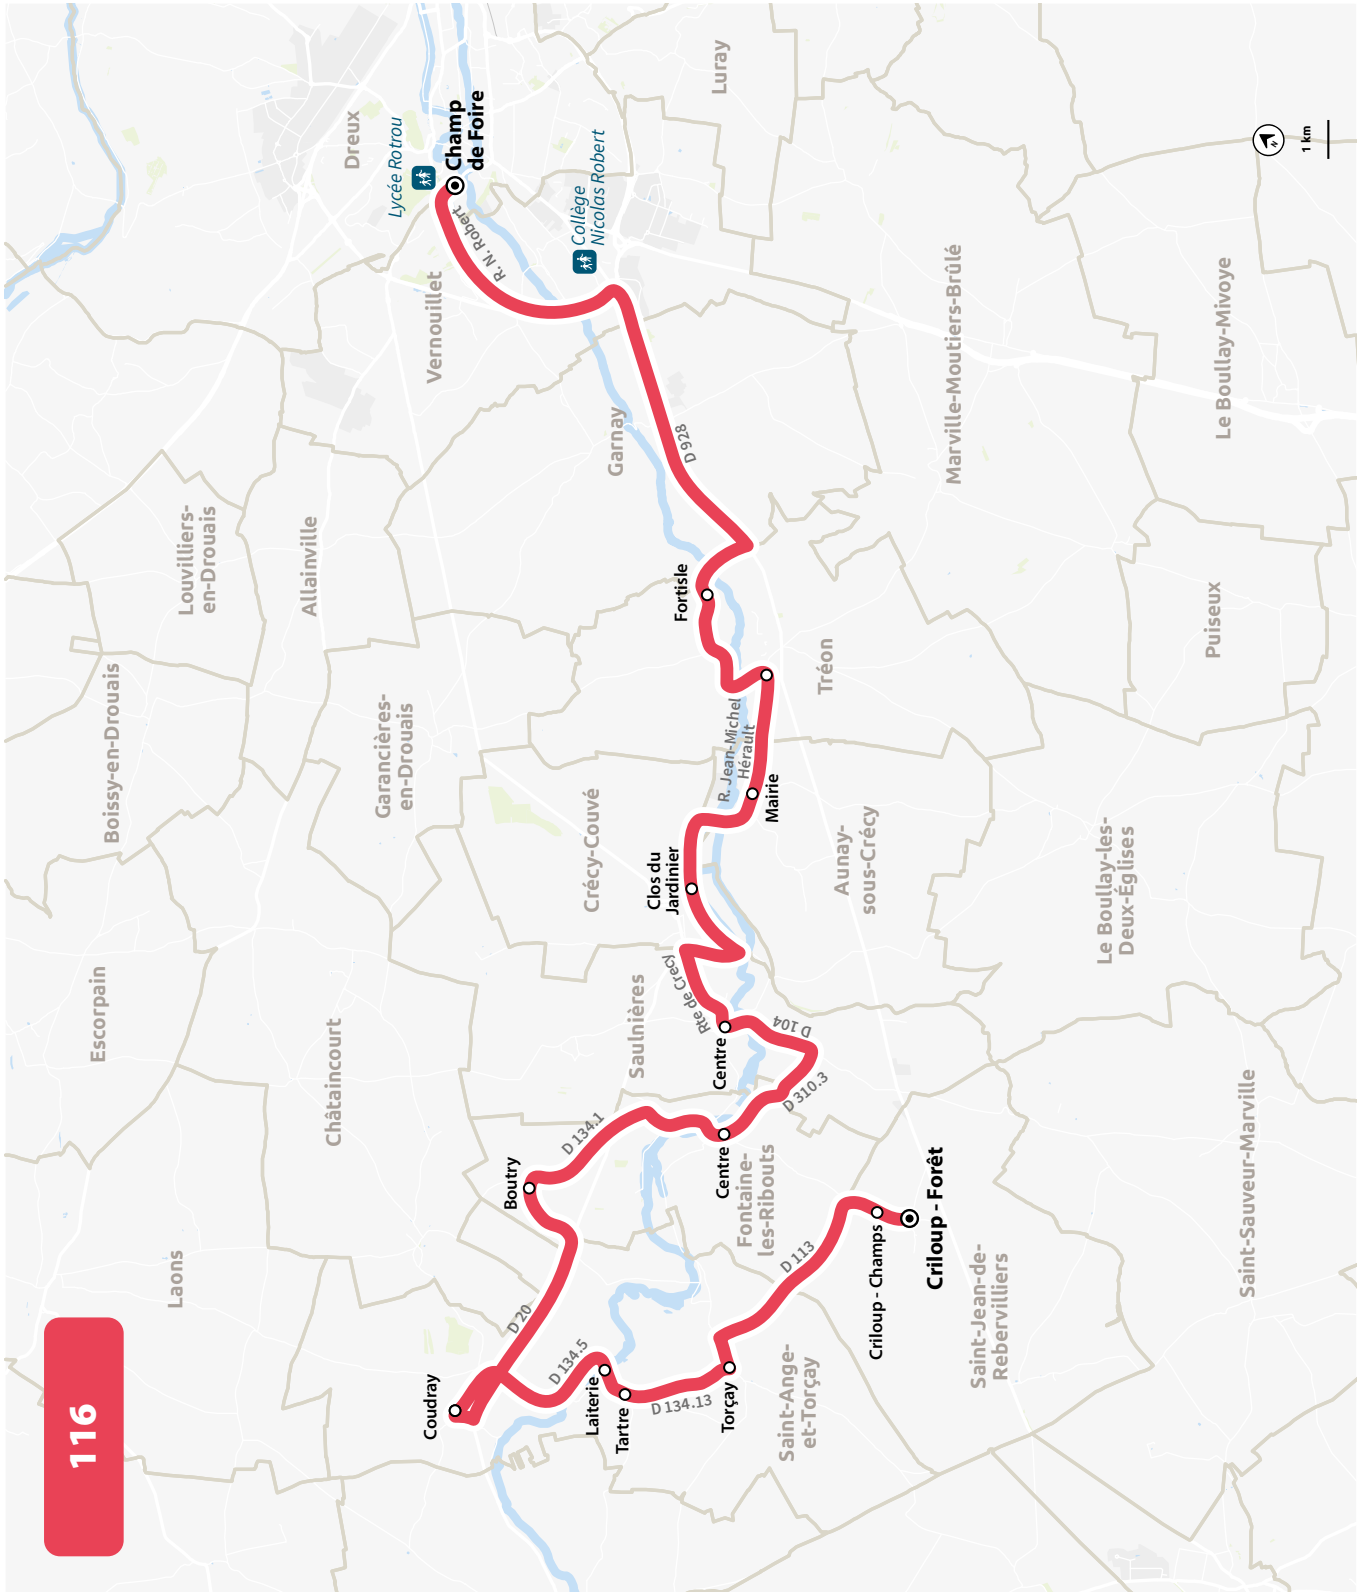

LYCÉES DE DREUX

PLAN À PARTIR DU 11 MARS 2024

116

INFOS ET CONTACT
www.linead.fr
02 37 42 10 10