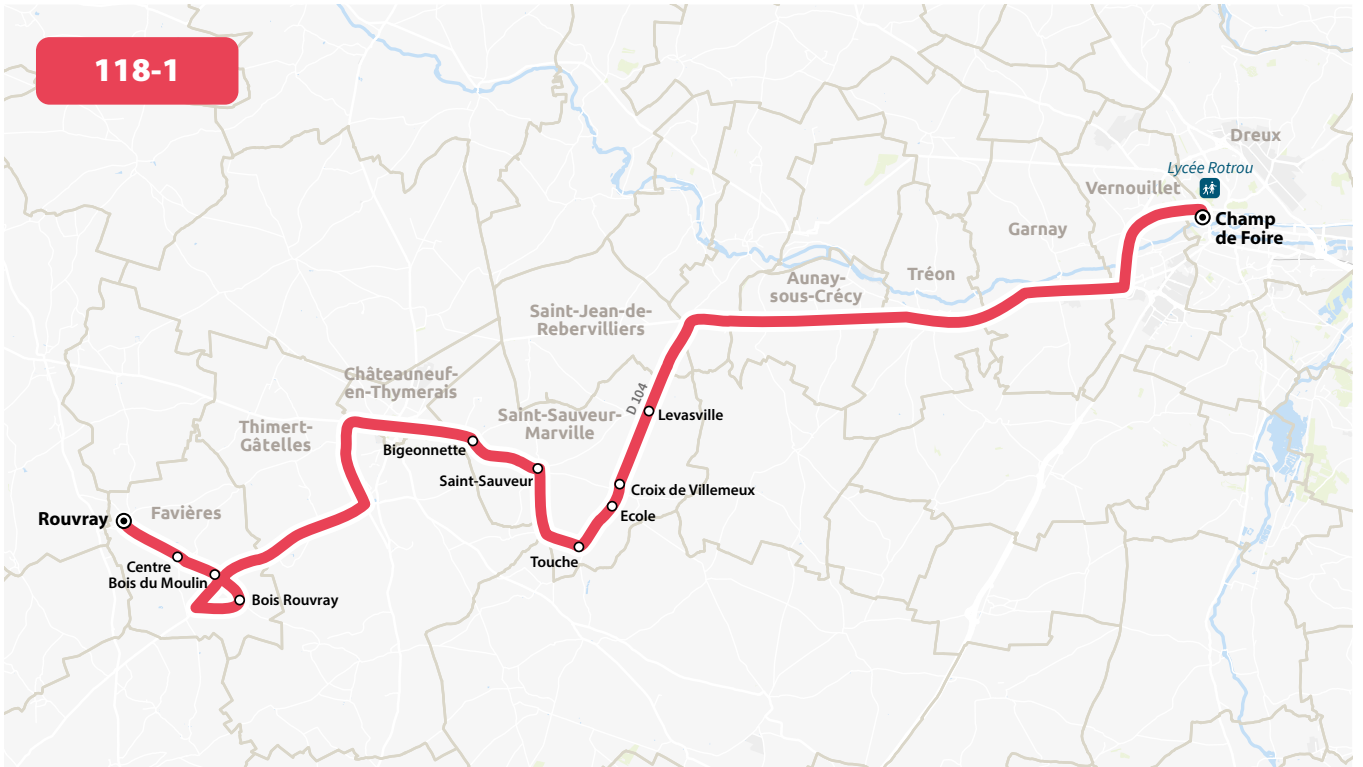

LYCÉES DE DREUX

PLAN À PARTIR DU 11 MARS 2024