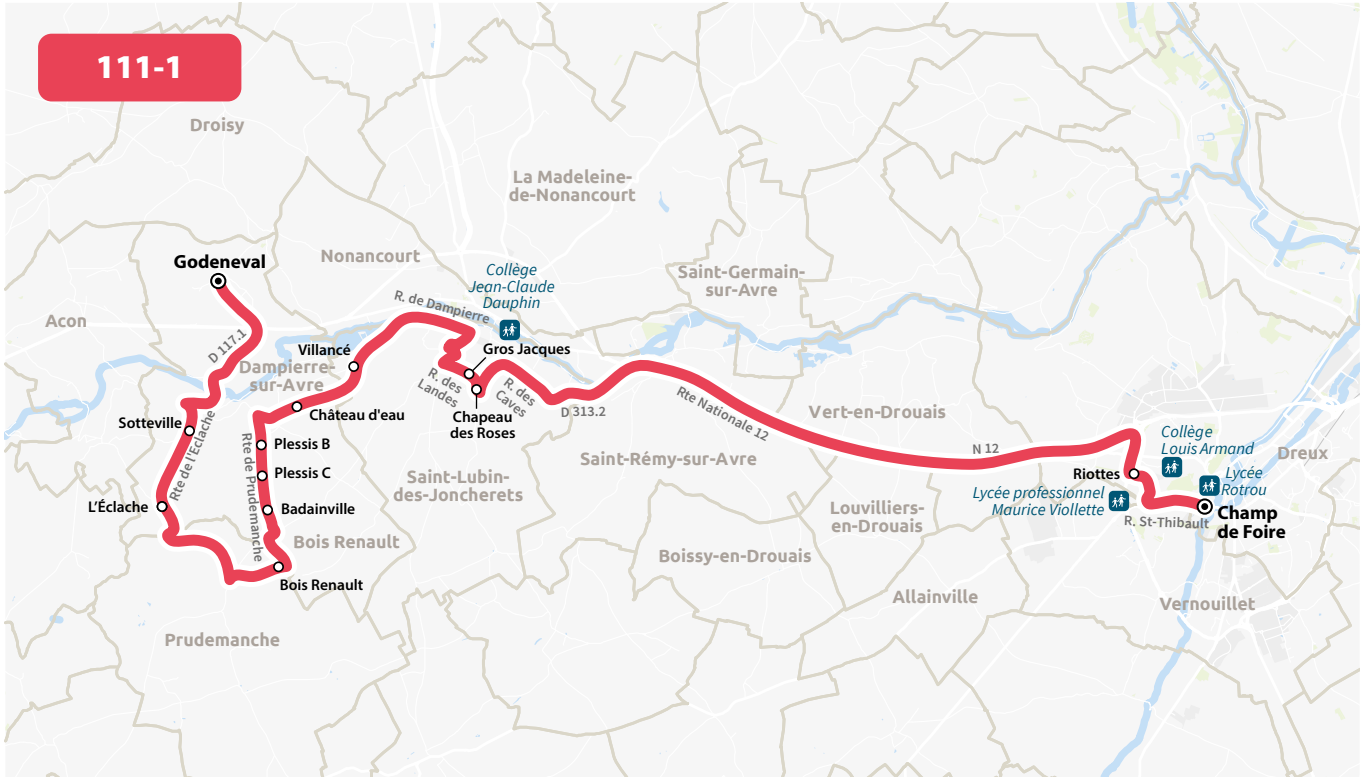

LYCÉES DE DREUX

PLAN À PARTIR DU 11 MARS 2024