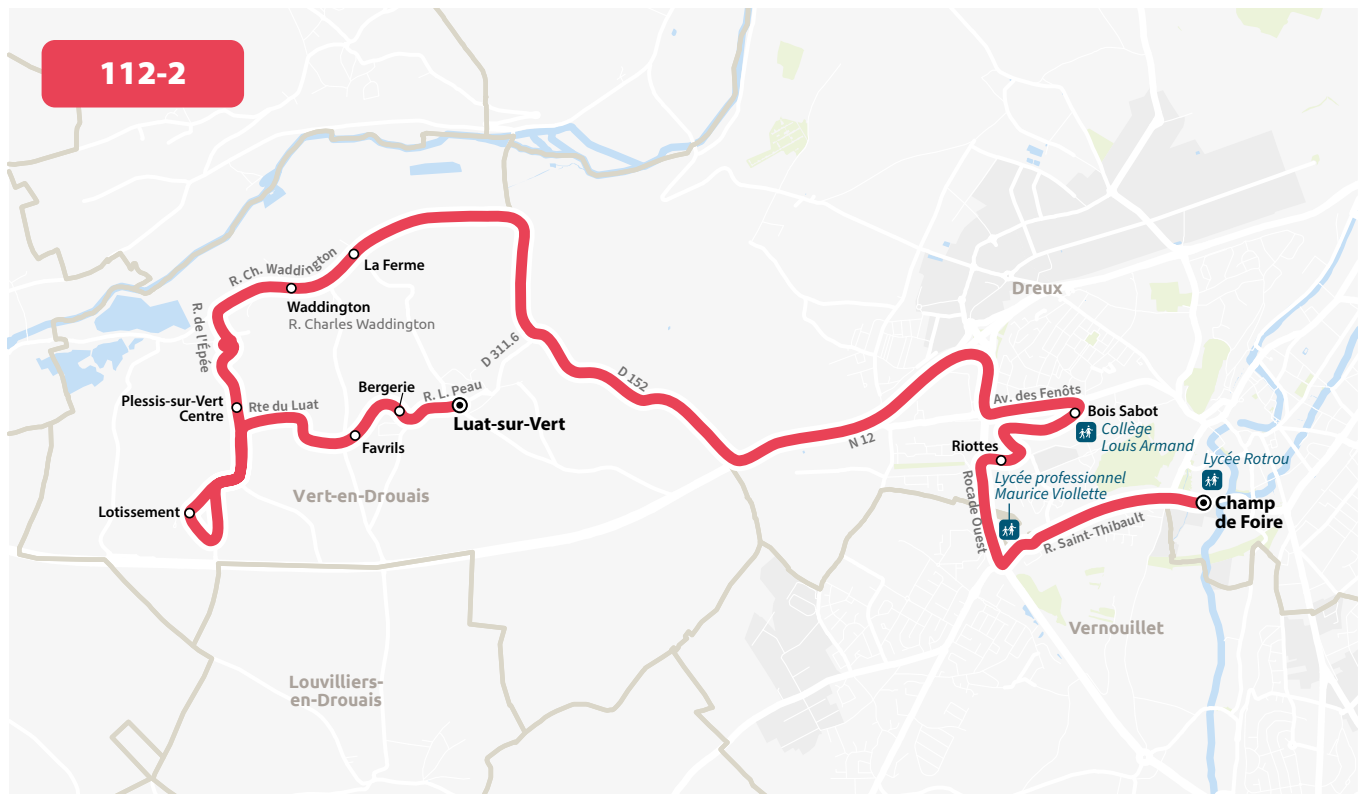

LYCÉES DE DREUX

PLAN À PARTIR DU 11 MARS 2024